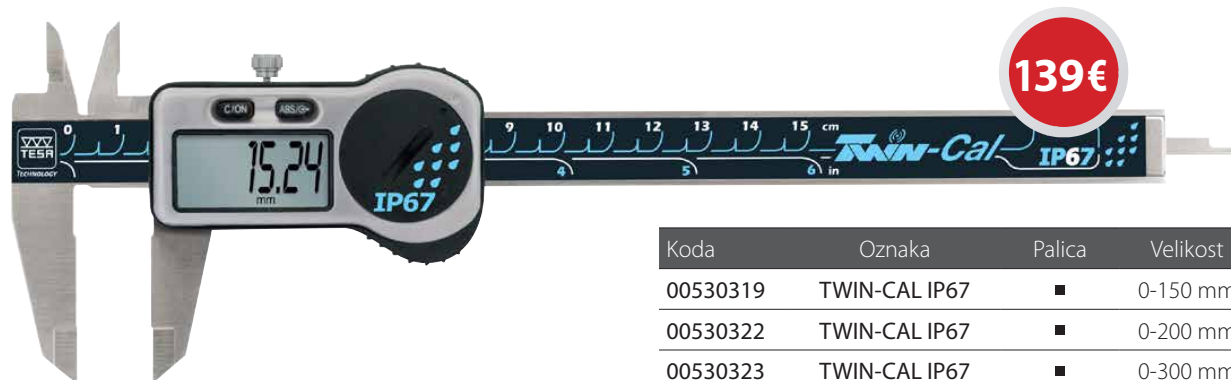

ZIBTR PRO
tehnologija obdelave · vpenjalni sistemi

TESA - Pomična merila IP67

Pomična merila TESA-CAL IP67 za vse pogoje v delavnici

Koda	Oznaka	Palica	Velikost	Cena
00530140	TESA-CAL IP67	■	0-150 mm	85,00 €
00530141	TESA-CAL IP67	●	0-150 mm	85,00 €
00530142	TESA-CAL IP67	■	0-200 mm	123,00 €
00530143	TESA-CAL IP67	■	0-300 mm	164,00 €

TESA-CAL pomična merila za vse pogoje v delavnici:

- Najvišja zaščita proti prahu in tekočinam IP67
- ABS in DIFF merilni sistem
- Visoko kontrastni 11 mm visok zaslon
- Zanesljiva tehnologija in življenjska doba baterije do 2 leti

Pomična merila TWIN-CAL IP67 za delavnice in merilnice

Koda	Oznaka	Palica	Velikost	Cena
00530319	TWIN-CAL IP67	■	0-150 mm	139,00 €
00530322	TWIN-CAL IP67	■	0-200 mm	189,00 €
00530323	TWIN-CAL IP67	■	0-300 mm	243,00 €

TWIN-CAL pomična merila za delavnice in merilnice:

- Najvišja zaščita proti prahu in tekočinam IP67
- inox ohišje
- ABS in DIFF merilni sistem
- Visoko kontrastni 11 mm visok zaslon
- Možnost priklopa na PC preko USB kabla ali Bluetooth povezave
- Zanesljiva tehnologija in življenjska doba baterije do 12.000 ur