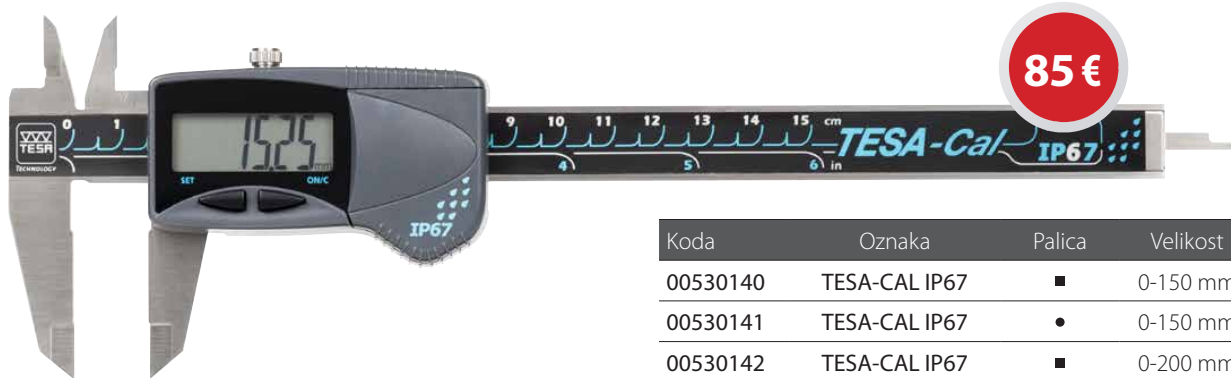

ZIBTR PRO
tehnologija obdelave · vpenjalni sistemi

TESA - Pomična merila IP67

Pomična merila TESA-CAL IP67 za vse pogoje v delavnici

Koda	Oznaka	Palica	Velikost	Cena
00530140	TESA-CAL IP67	■	0-150 mm	85,00 €
00530141	TESA-CAL IP67	●	0-150 mm	85,00 €
00530142	TESA-CAL IP67	■	0-200 mm	123,00 €
00530143	TESA-CAL IP67	■	0-300 mm	164,00 €

TESA-CAL pomična merila za vse pogoje v delavnici:

- Najvišja zaščita proti prahu in tekočinam IP67
- ABS in DIFF merilni sistem
- Visoko kontrastni 11 mm visok zaslon
- Zanesljiva tehnologija in življenjska doba baterije do 2 leti

Pomična merila TWIN-CAL IP67 za delavnice in merilnice

Koda	Oznaka	Palica	Velikost	Cena
00530319	TWIN-CAL IP67	■	0-150 mm	139,00 €
00530322	TWIN-CAL IP67	■	0-200 mm	189,00 €
00530323	TWIN-CAL IP67	■	0-300 mm	243,00 €

TWIN-CAL pomična merila za delavnice in merilnice:

- Najvišja zaščita proti prahu in tekočinam IP67
- inox ohišje
- ABS in DIFF merilni sistem
- Visoko kontrastni 11 mm visok zaslon
- Možnost priklopa na PC preko USB kabla ali Bluetooth povezave
- Zanesljiva tehnologija in življenjska doba baterije do 12.000 ur